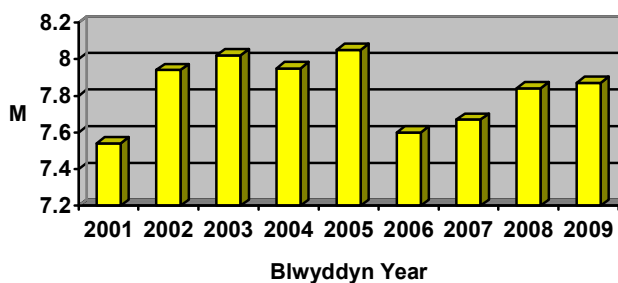

Cyfartaledd Hyd / Average Length