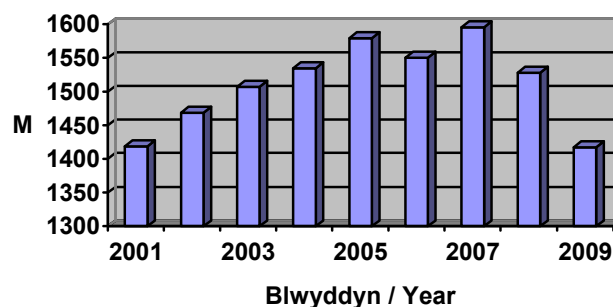

Cyfanswm Hydoedd / Total Length