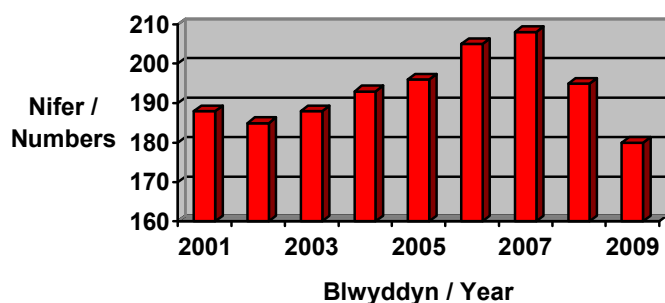

HARBWR PORTHMADOG HARBOUR

Cymhariaeth o Ystadegau Cychod Comparison of Boat Statistics

	2001	2002	2003	2004	2005	2006	2007	2008	2009
Nifer o Gychod / Number of Boats	188	185	190	193	196	204	209	195	180
Cyfanswm Hydoedd / Total Overall Length	1418	1468	1507	1534.6	1579	1550	1603	1528	1417
Cyfartaledd Hyd / Average Length	7.54	7.94	8.02	7.95	8.05	7.60	7.67	7.84	7.90
Cyfanswm Dyfnder / Total Draught	158.4	149.5	163.7	167.4	172.3	173.65	186.32	185.38	171.55
Cyfartaledd Dyfnder / Average Draught	0.84	0.81	0.87	0.87	0.88	0.85	0.89	0.95	0.95

Nifer o Gychod / Number of Boats