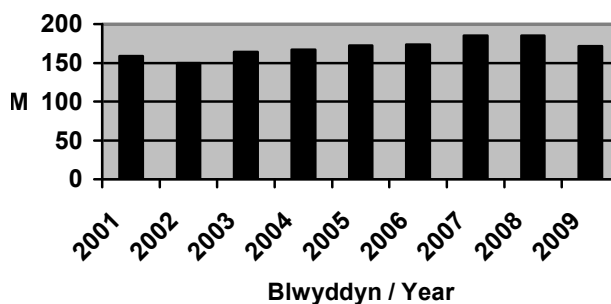

HARBWR PORTHMADOG HARBOUR

Cymhariaeth o Ystadegau Cychod Comparison of Boat Statistics

	2001	2002	2003	2004	2005	2006	2007	2008	2009
Nifer o Gychod / Number of Boats	188	185	190	193	196	204	209	195	180
Cyfanswm Hydoedd / Total Overall Length	1418	1468	1507	1534.6	1579	1550	1603	1528	1417
Cyfartaledd Hyd / Average Length	7.54	7.94	8.02	7.95	8.05	7.60	7.67	7.84	7.90
Cyfanswm Dyfnder / Total Draught	158.4	149.5	163.7	167.4	172.3	173.65	186.32	185.38	171.55
Cyfartaledd Dyfnder / Average Draught	0.84	0.81	0.87	0.87	0.88	0.85	0.89	0.95	0.95

Nifer o Gychod / Number of Boats

Cyfanswm Hydoedd / Total Length

Cyfartaledd Hyd / Average Length

Cyfanswm Dyfnder / Total Draught

Cyfartaledd Dyfnder / Average Draught